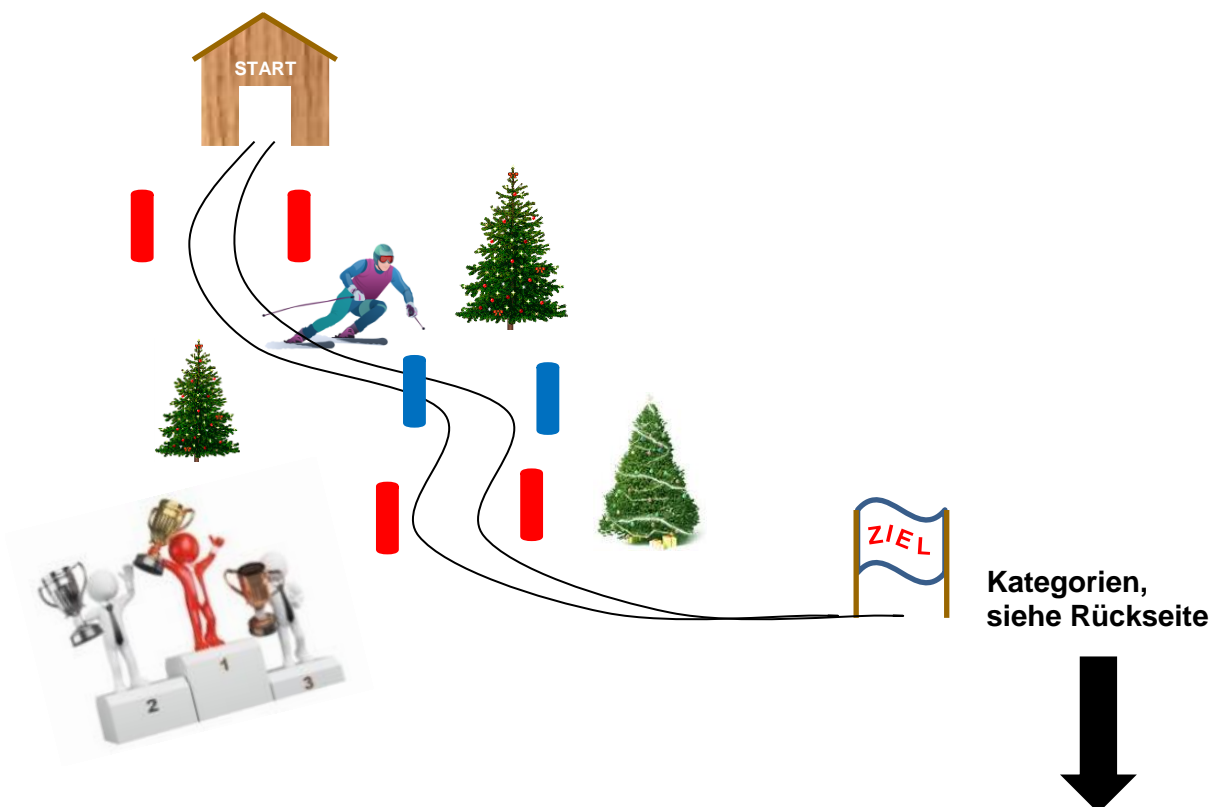

Skiclub Urnäsch

15. Appenzeller Raiffeisen-Kinder- skirennen

Jahrgänge 2003 und jünger

Samstag 14. März 2020

Es sind keine Anmeldungen mehr möglich

Start Slalom 9.15 Uhr - Start Riesenslalom ca. 13.00 Uhr

Schöne Preise zu gewinnen:

Das Skirennen mit den vielen, Preisen.....für alle

am Skilift Horn, Schwende

www.schnee-horn.ch

RAIFFEISEN

Skiclub Urnäsch

Startgeld Slalom 15.-
Startgeld Riesenslalom 15.-
Beide Rennen zusammen 30.-
Das Startgeld wird bei der Startnummernausgabe eingezogen

Tageskarten U7 = 5.- für alle anderen = 20.-

Meilenweiss: Gegen Vorweisung der Meilenweisskarte wird bei der Skiliftkasse eine Ersatzkarte ausgehändigt (nicht bei der Startnummernausgabe)

Tagesablauf:

Start Slalom 09.15 Uhr (ein Lauf, gestartet wird mit den jüngsten Kat. 1-6 fahren Minikipp alle anderen grosse Slalomstangen....es wird einfach gesteckt ohne Figuren
Im Anschluss findet das Slalom Rangverlesen statt.

Danach ca. 13.00 Uhr ist der Start vom Riesenslalom...(gestartet wird mit den jüngsten)
Im Anschluss findet das Rangverlesen vom Riesenslalom, Kombination und der Mannschaftswertung statt.

Ziel ist, dass die Veranstaltung um 16.00 Uhr fertig ist.